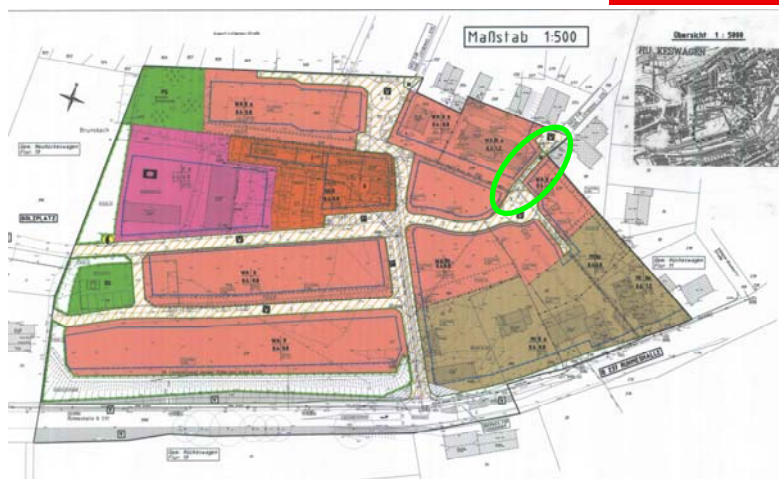

Antrag auf Änderung des Bebauungsplans Nr. 62 „Ruhmeshalle“

Planungsausschuss 25.08.2008 / 11.05.2010 / 02.09.2010

1

Bebauungsplan

B-Plan 62 „Ruhmeshalle“

2

Ausschnitt Fußweg

B-Plan 62 „Ruhmeshalle“

3

Liegenschaftskarte

B-Plan 62 „Ruhmeshalle“

4

2008

B-Plan 62 „Ruhmeshalle“

5

2008