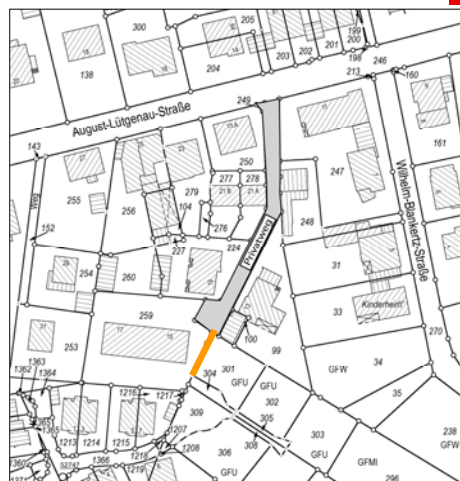

Antrag auf Änderung des Bebauungsplans Nr. 62 „Ruhmeshalle“

Planungsausschuss 25.08.2008 / 11.05.2010 / 02.09.2010

1

Bebauungsplan

B-Plan 62 „Ruhmeshalle“

2

Ausschnitt Fußweg

B-Plan 62 „Ruhmeshalle“

3

Liegenschaftskarte

B-Plan 62 „Ruhmeshalle“

4

2008

B-Plan 62 „Ruhmeshalle“

5

2008