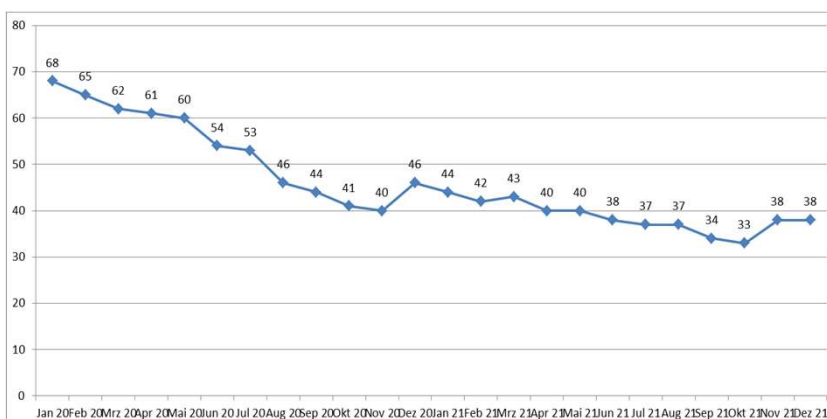

## Soziale Fallzahlen Hückeswagen

- Sozialhilfe a.v.E. (außerhalb von Einrichtungen) – Kapitel 3 u. Kapitel 4 SGB XII-Fälle (Hilfe zum Lebensunterhalt u. Grundsicherung im Alter u. bei Erwerbsminderung)

## Soziale Fallzahlen Hückeswagen

- Leistungsbezieher von Leistungen nach dem Asylbewerberleistungsgesetz (AsylbLG)

3