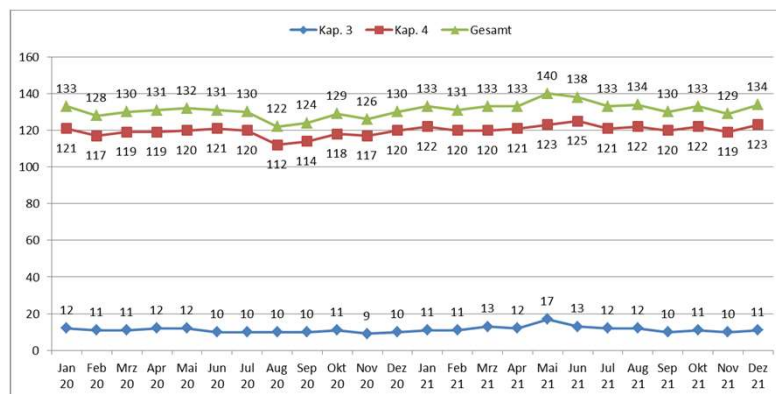

## Soziale Fallzahlen Hückeswagen

Bereiche Sozialhilfe a.v.E., Asyl, Wohngeld und Arbeitslose - Jan. 2020 bis Dez. 2021

## Soziale Fallzahlen Hückeswagen

- Sozialhilfe a.v.E. (außerhalb von Einrichtungen) – Kapitel 3 u. Kapitel 4 SGB XII-Fälle (Hilfe zum Lebensunterhalt u. Grundsicherung im Alter u. bei Erwerbsminderung)