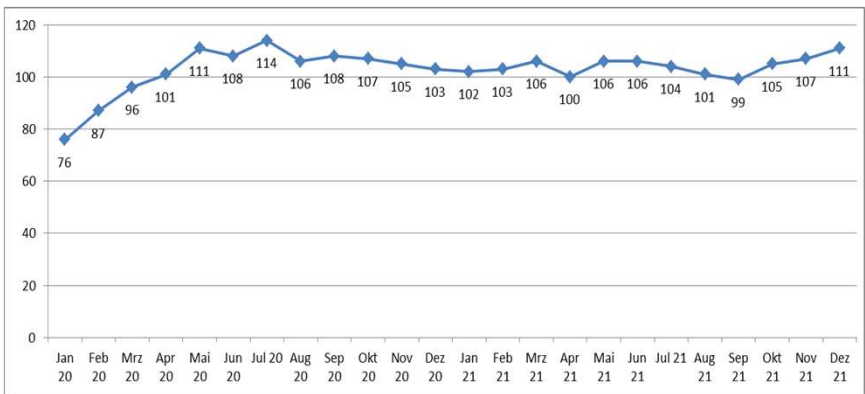

Soziale Fallzahlen Hückeswagen

- Wohngeldauszahlungen n. d. Wohngeldgesetz (WoGG)