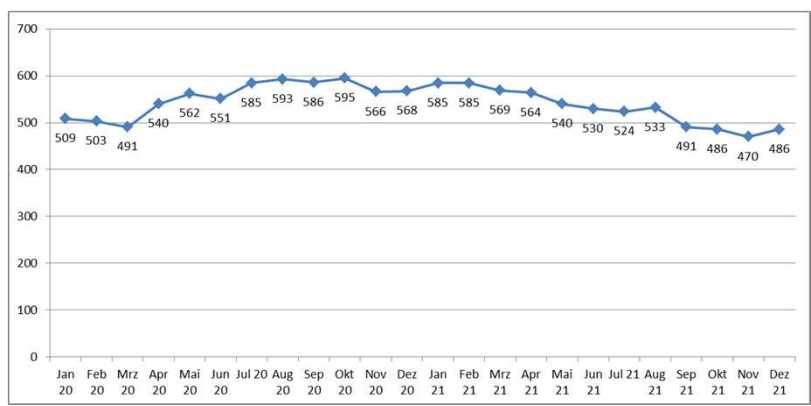

## Soziale Fallzahlen Hückeswagen

- Wohngeldauszahlungen n. d. Wohngeldgesetz (WoGG)

## Soziale Fallzahlen Hückeswagen

- Arbeitslose (gemeldet, bei der Agentur für Arbeit und dem Jobcenter)