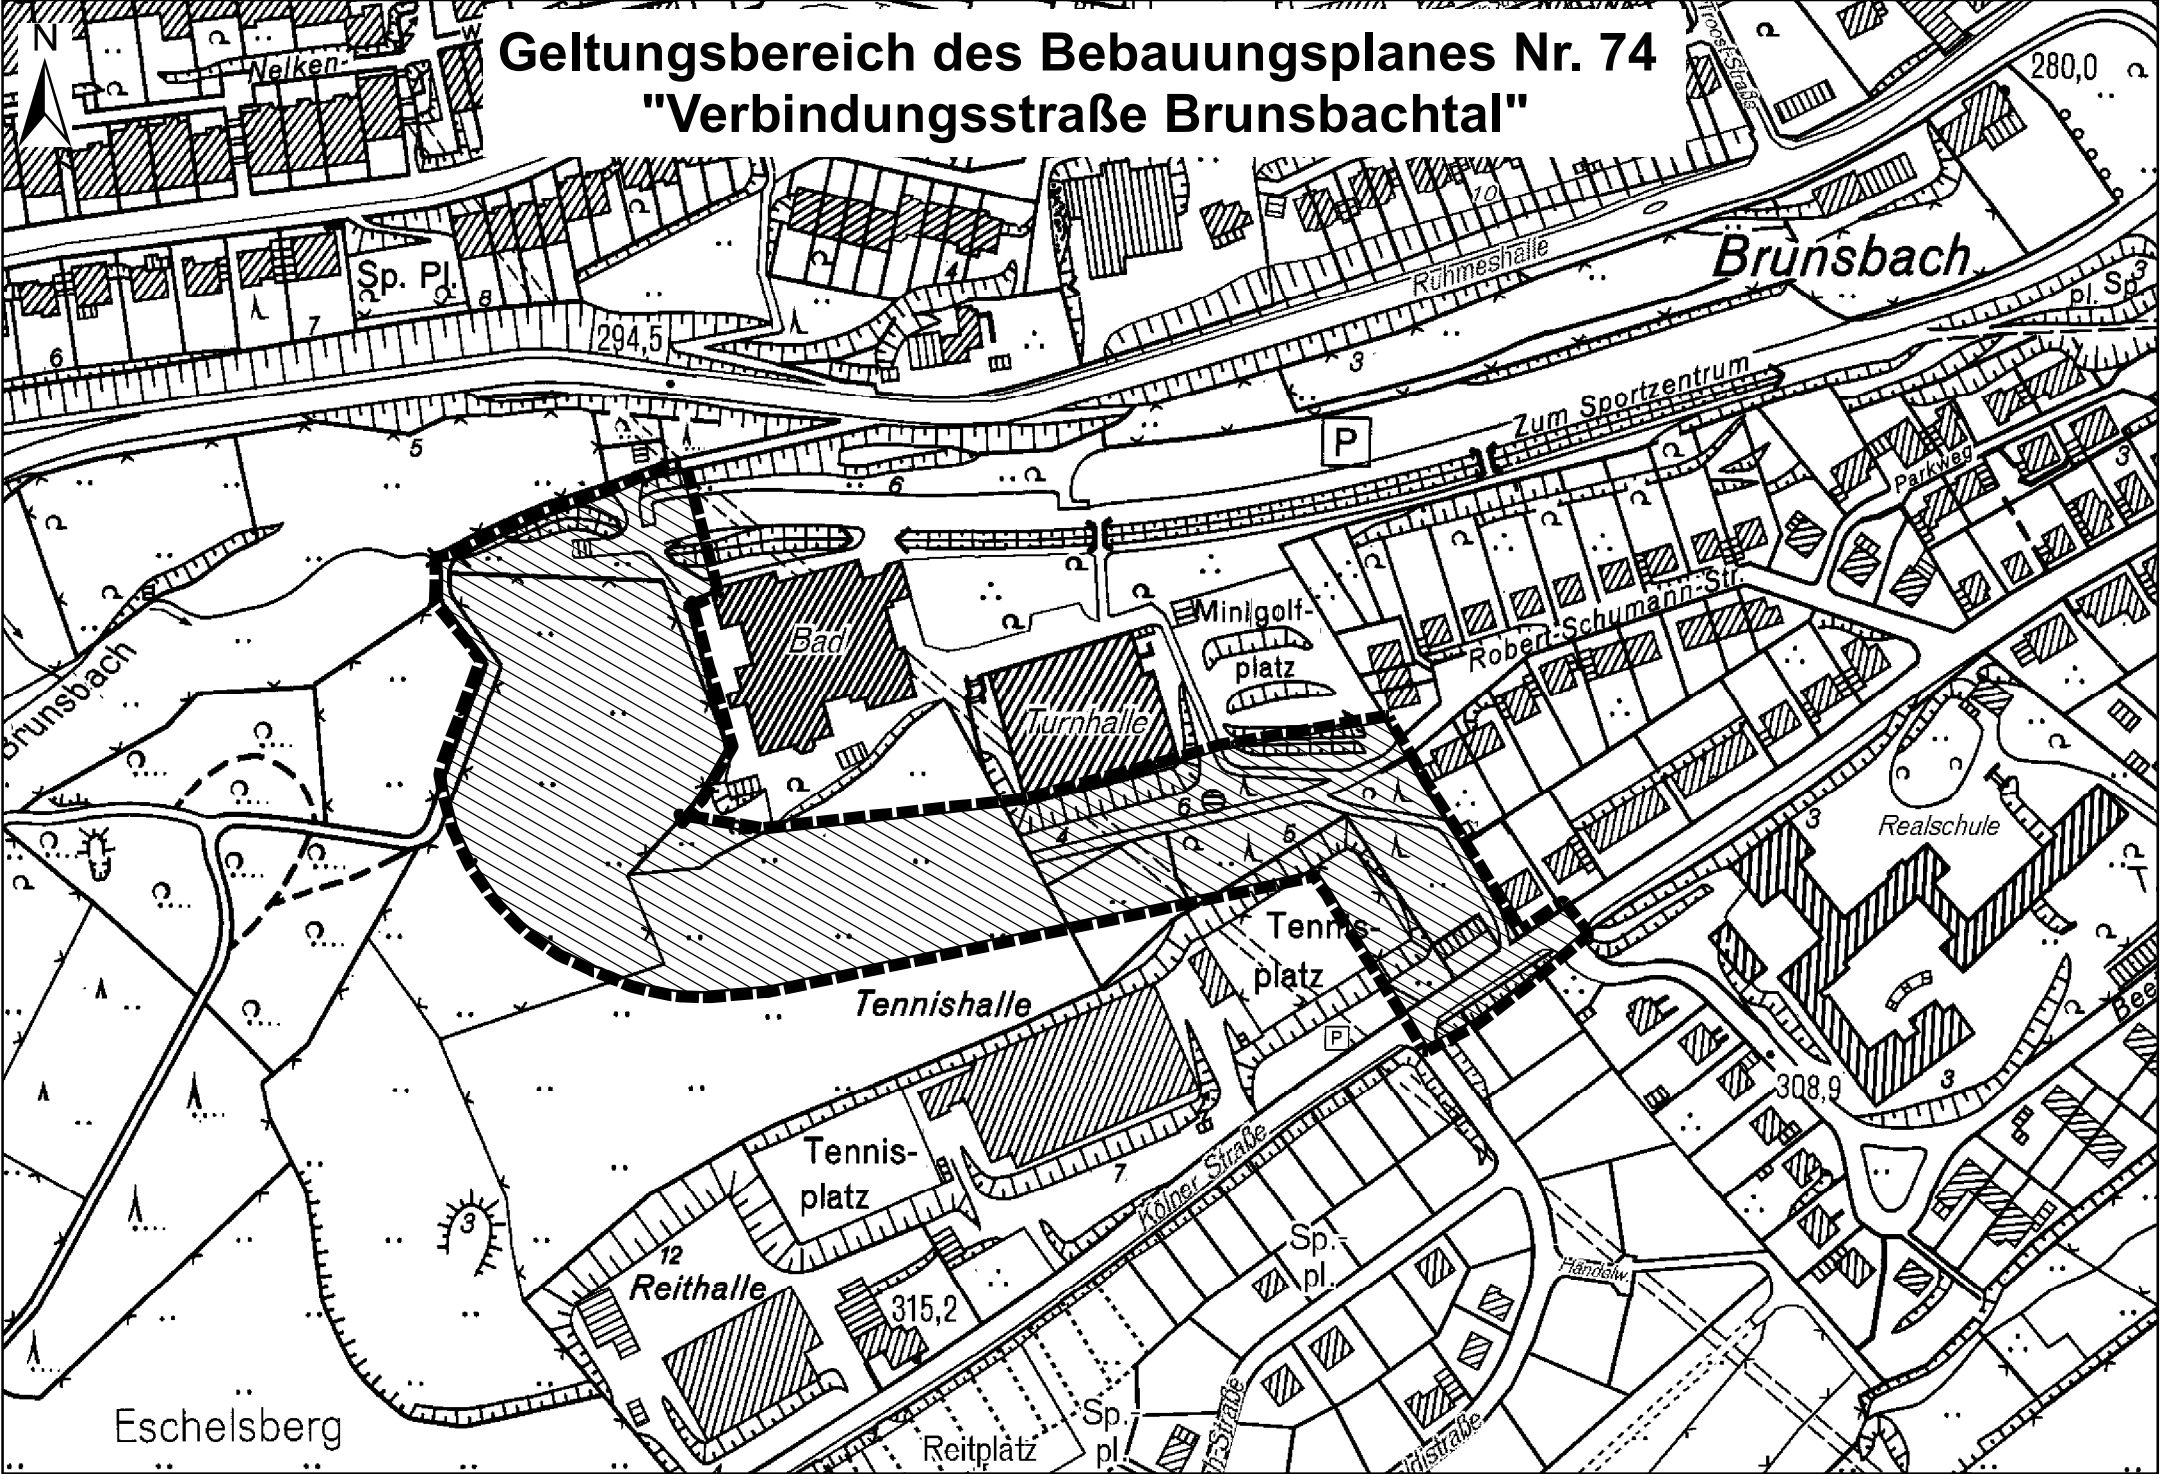

Geltungsbereich des Bebauungsplanes Nr. 74 "Verbindungsstraße Brunsbachtal"

Maßstab 1 : 2.500